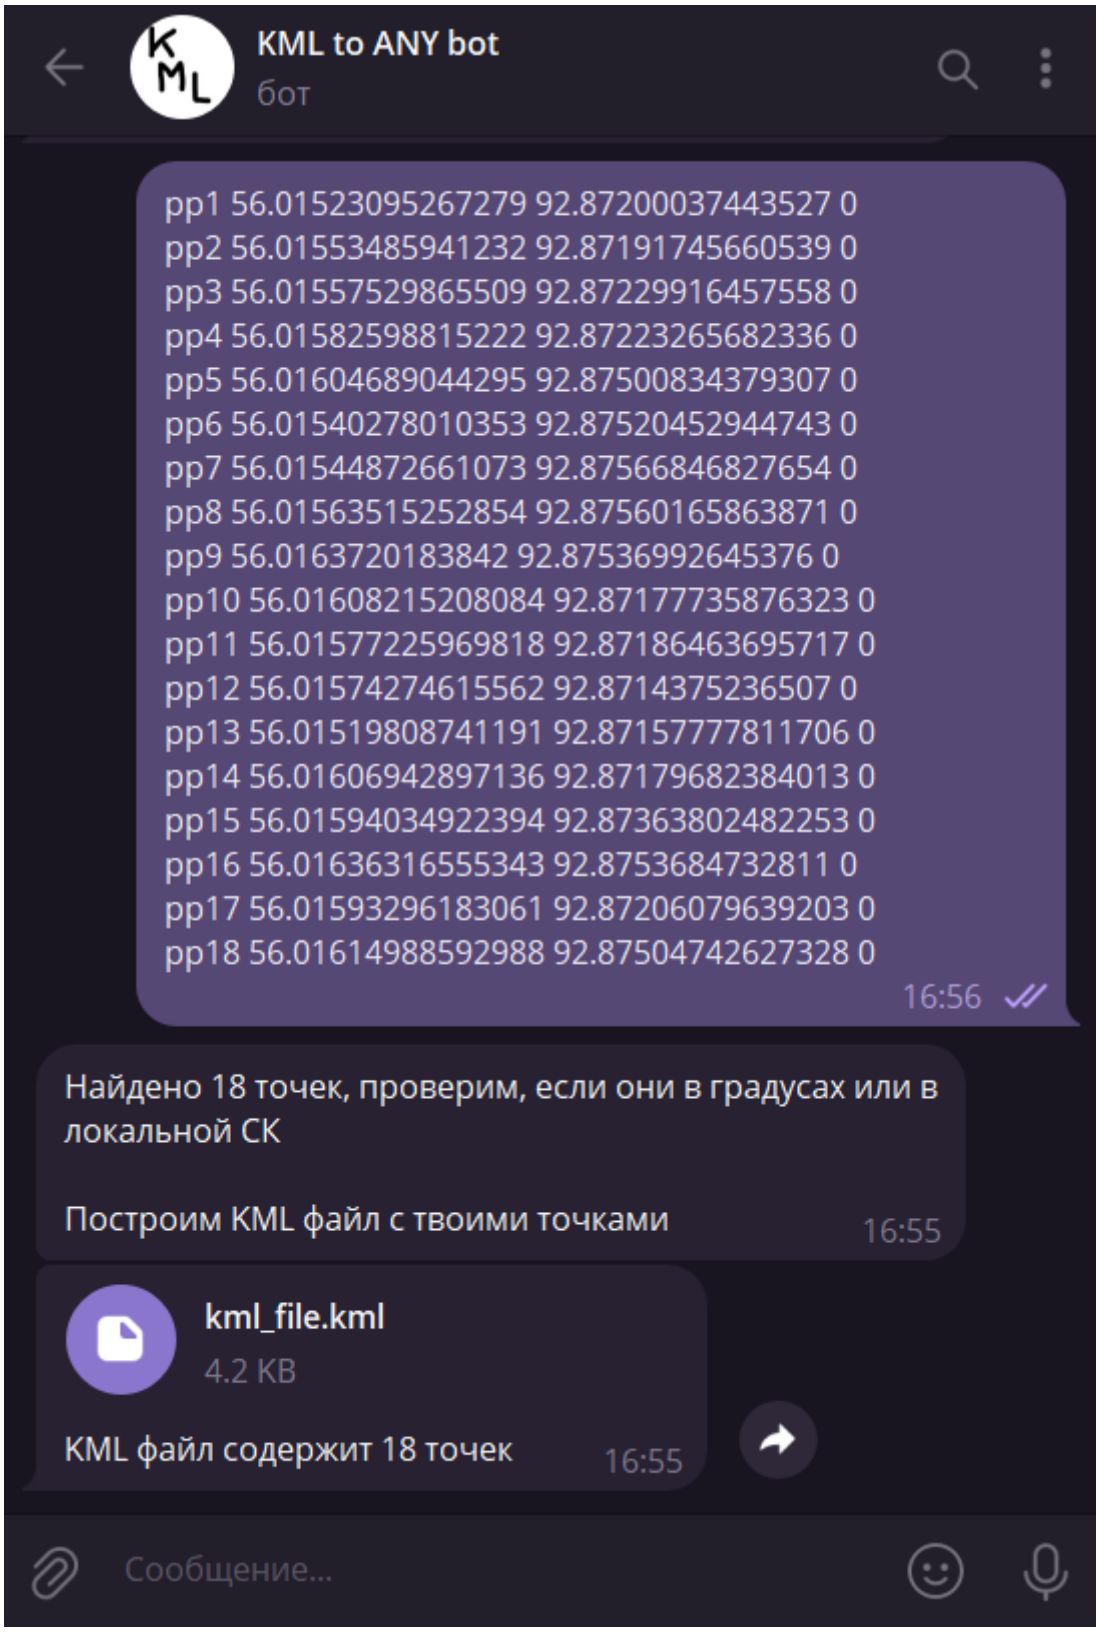

KML to ANY bot

Преобразование текста в формат KML

1. Перейдите на страницу бота по ссылке <https://t.me/kml2bot>.
2. Нажмите кнопку "Start".

3. Отправьте Telegram боту текст с координатами точек в формате:

- Имя(без пробелов) Широта Долгота Высота
- Имя(без пробелов) Север Восток Высота

4. После завершения преобразования, вы получите сгенерированный файл в формате KML.

Revision #2

Created 2 December 2025 10:12:21 by Полина