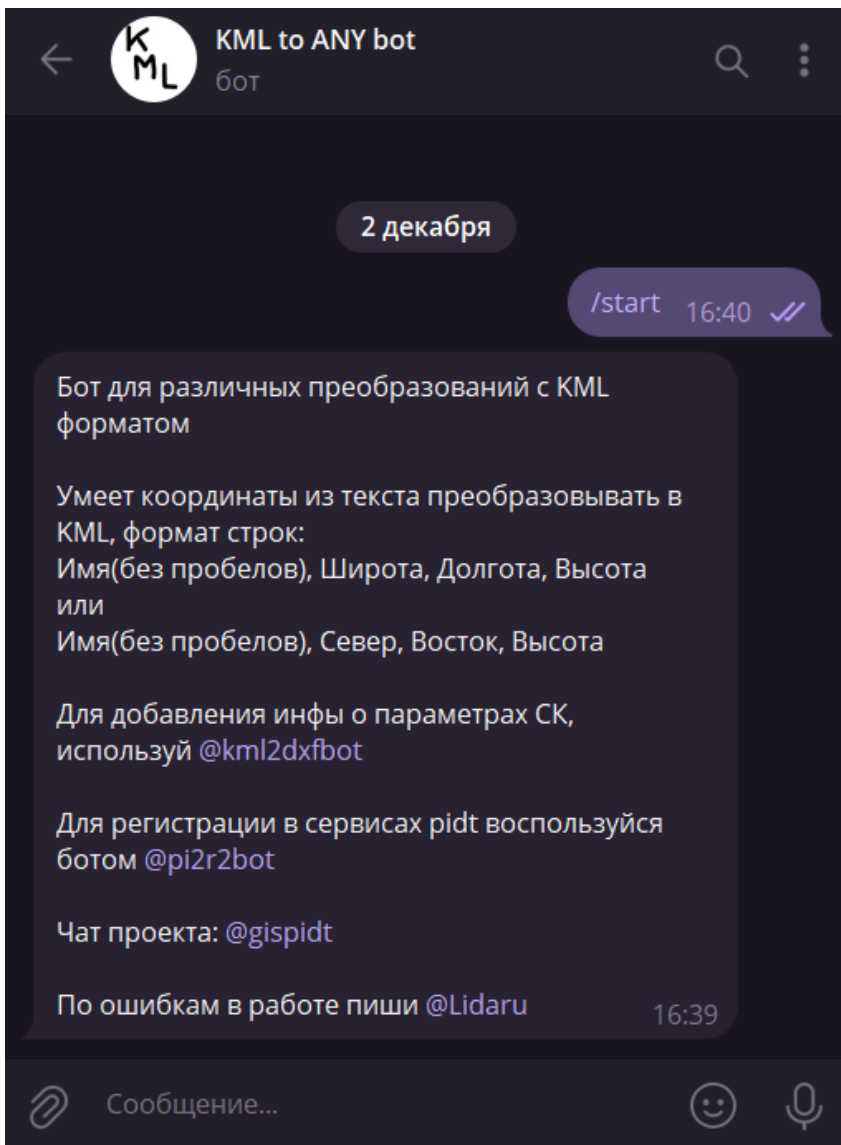

KML to ANY bot

Преобразование текста в формат KML

1. Перейдите на страницу бота по ссылке <https://t.me/kml2bot>.
2. Нажмите кнопку "Start".

3. Отправьте Telegram боту текст с координатами точек в формате: